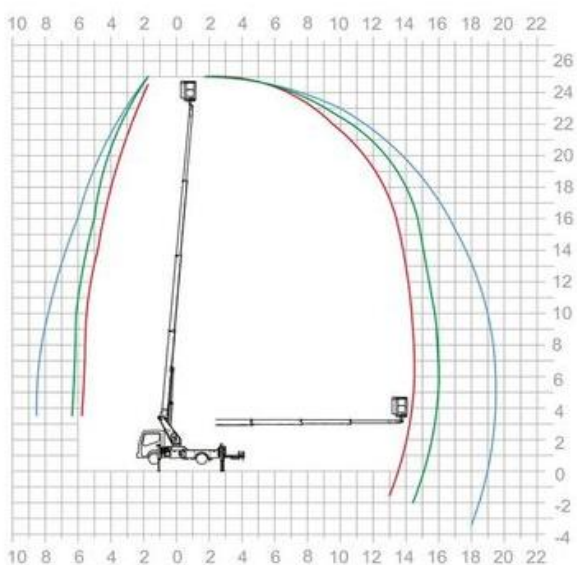

## Mietpreise und Abmessungen Hebebühne „Klaas THEO25“

**Arbeitsdiagramm**

— 100 kg — 200 kg — 250 kg

Reichweite nach hinten

### Leistungen, Masse und Gewichte

- **Arbeitshöhe** : 25 m
- **Reichweite n. hinten** : 19.30 m
- **Reichweite seitlich** : 17 m
- **Länge Gesamt** : 7.4 m
- **Breite Fahrzeug** : 2.1 m
- **Stützbreite (min.)** : 2.36 m
- **Stützbreite (max.)** : 4.04 m
- **Höhe Fahrzeug** : 3.1 m
- **Gesamtgewicht** : 3500 Kg
- **Nutzlast Korb** : 250 Kg
- **Abmessung Korb** : 1.4 m x 0.7 m
- **Drehwinkel Korb** : 180°
- **Schwenkbereich** : endlos drehbar