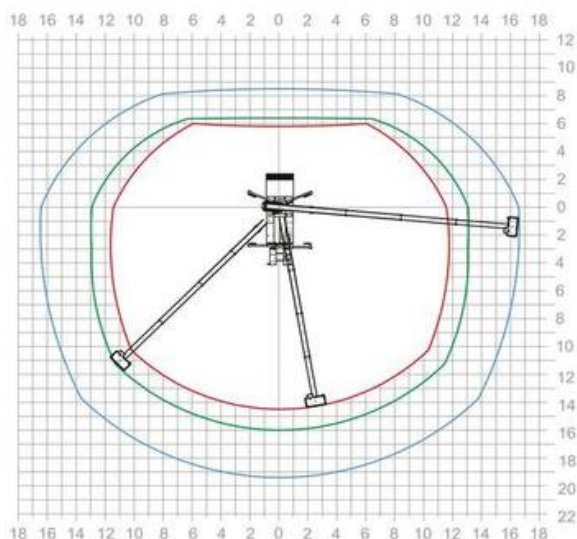

## Mietpreise und Abmessungen Hebebühne „Klaas THEO25“

**Arbeitsdiagramm**

— 100 kg — 200 kg — 250 kg

Reichweite nach hinten

### Leistungen, Masse und Gewichte

- **Arbeitshöhe** : 25 m
- **Reichweite n. hinten** : 19.30 m
- **Reichweite seitlich** : 17 m
- **Länge Gesamt** : 7.4 m
- **Breite Fahrzeug** : 2.1 m
- **Stützbreite (min.)** : 2.36 m
- **Stützbreite (max.)** : 4.04 m
- **Höhe Fahrzeug** : 3.1 m
- **Gesamtgewicht** : 3500 Kg
- **Nutzlast Korb** : 250 Kg
- **Abmessung Korb** : 1.4 m x 0.7 m
- **Drehwinkel Korb** : 180°
- **Schwenkbereich** : endlos drehbar